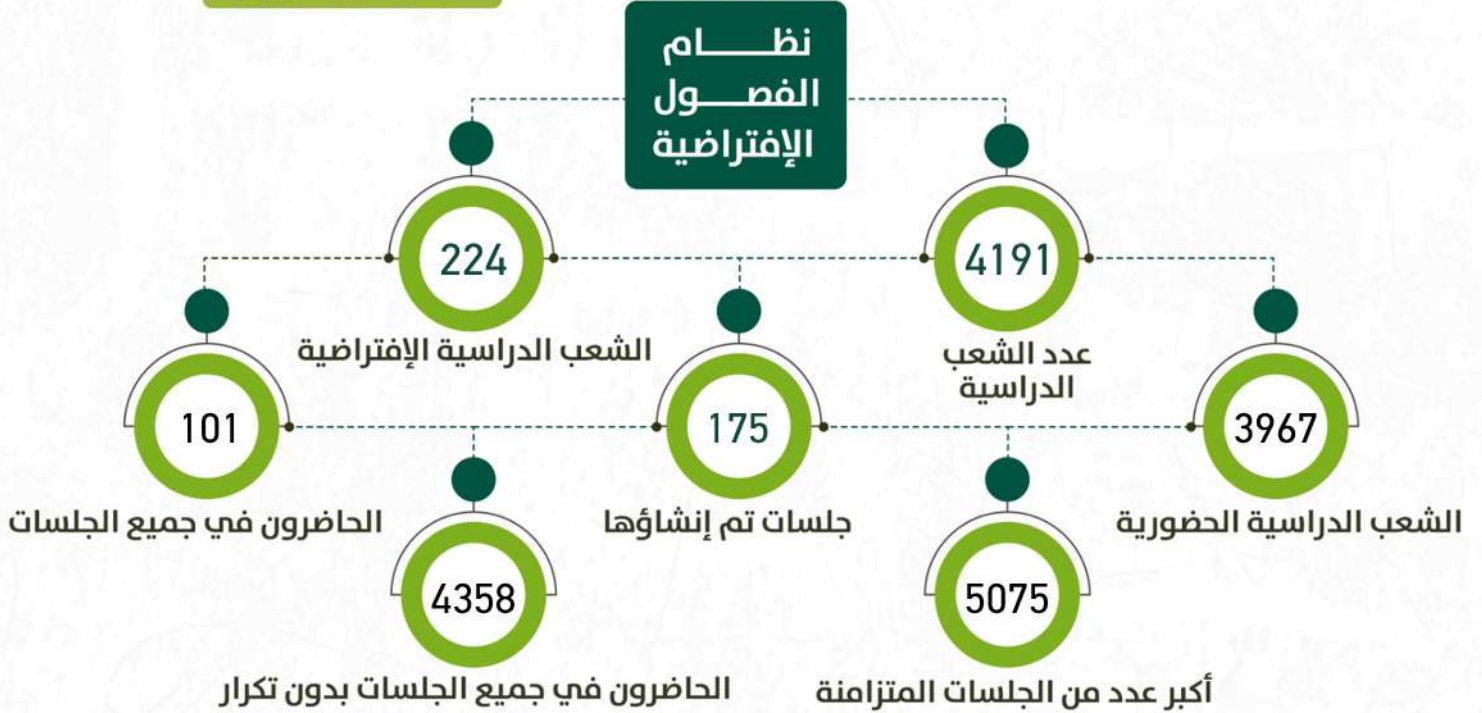

من الشمال... إلى الوطن

جامعة الحدود الشمالية

NORTHERN BORDER UNIVERSITY

عمادة التعليم الإلكتروني والتعلم عن بعد

الأسبوع
18

تقرير متابعة سير العملية التعليمية عن بعد
الفصل الدراسي الأول
من ٢٦-١٢-٢٠٢١م إلى ٣٠-١٢-٢٠٢١م

469:06:03

المدة الإجمالية في جميع الجلسات