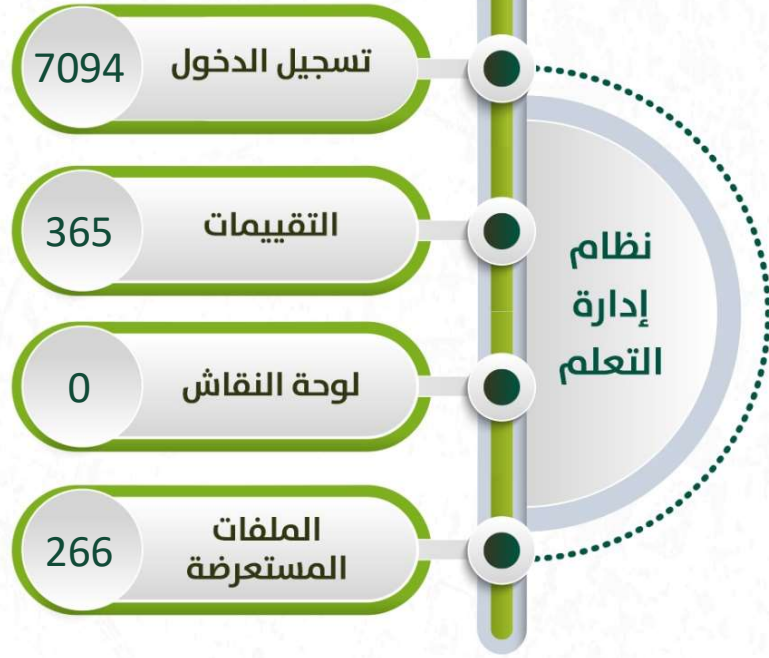

## NORTHERN BORDER UNIVERSITY

عمادة التعليم الإلكتروني والتعلم عن بعد

الأسبوع  
1

تقرير متابعة سير العملية التعليمية عن بعد

الفصل الدراسي الثاني  
من ١٦-١-٢٠٢٢م إلى ٢٠-١-٢٠٢٢م

550:25:36

المدة الإجمالية في جميع الجلسات