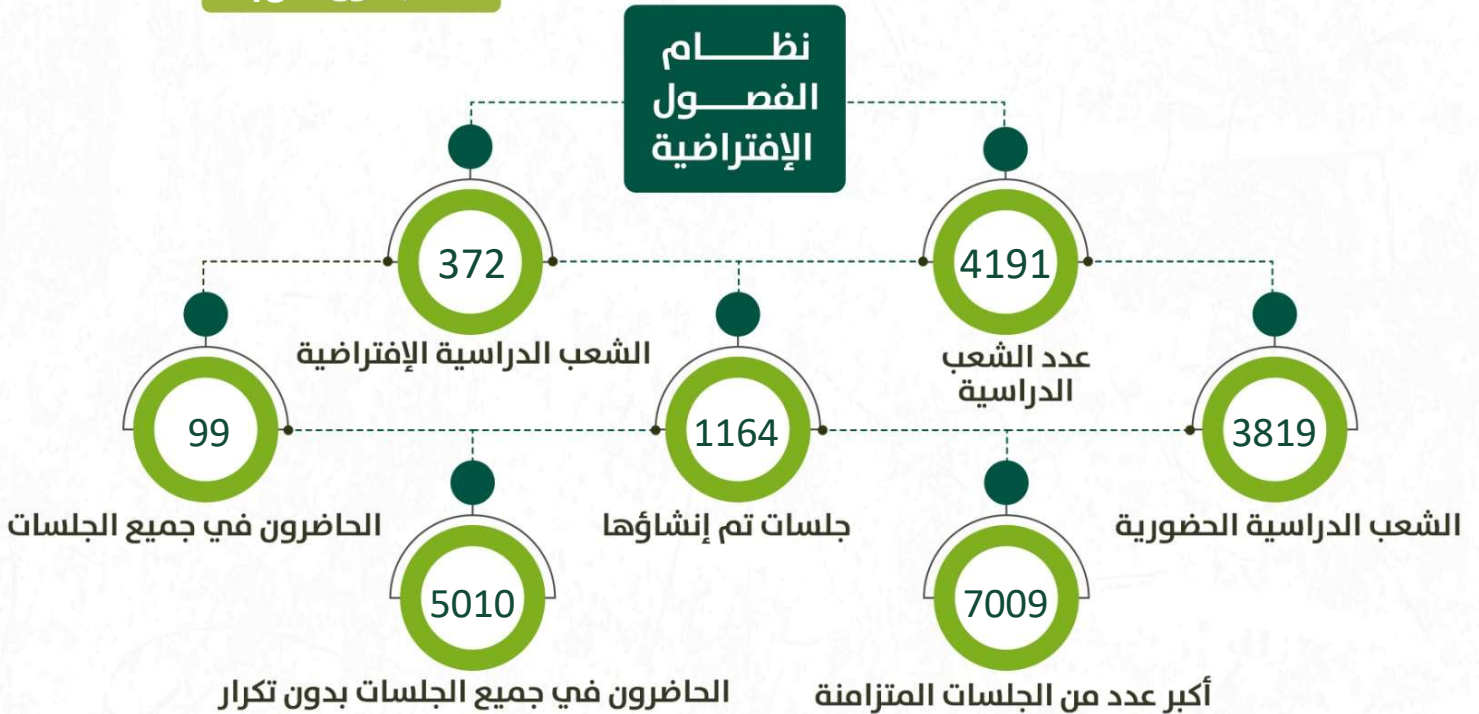

## NORTHERN BORDER UNIVERSITY

عمادة التعليم الإلكتروني والتعلم عن بعد

الأسبوع  
1

تقرير متابعة سير العملية التعليمية عن بعد

الفصل الدراسي الثاني  
من ١٦-١-٢٠٢٢م إلى ٢٠-١-٢٠٢٢م

550:25:36

المدة الإجمالية في جميع الجلسات