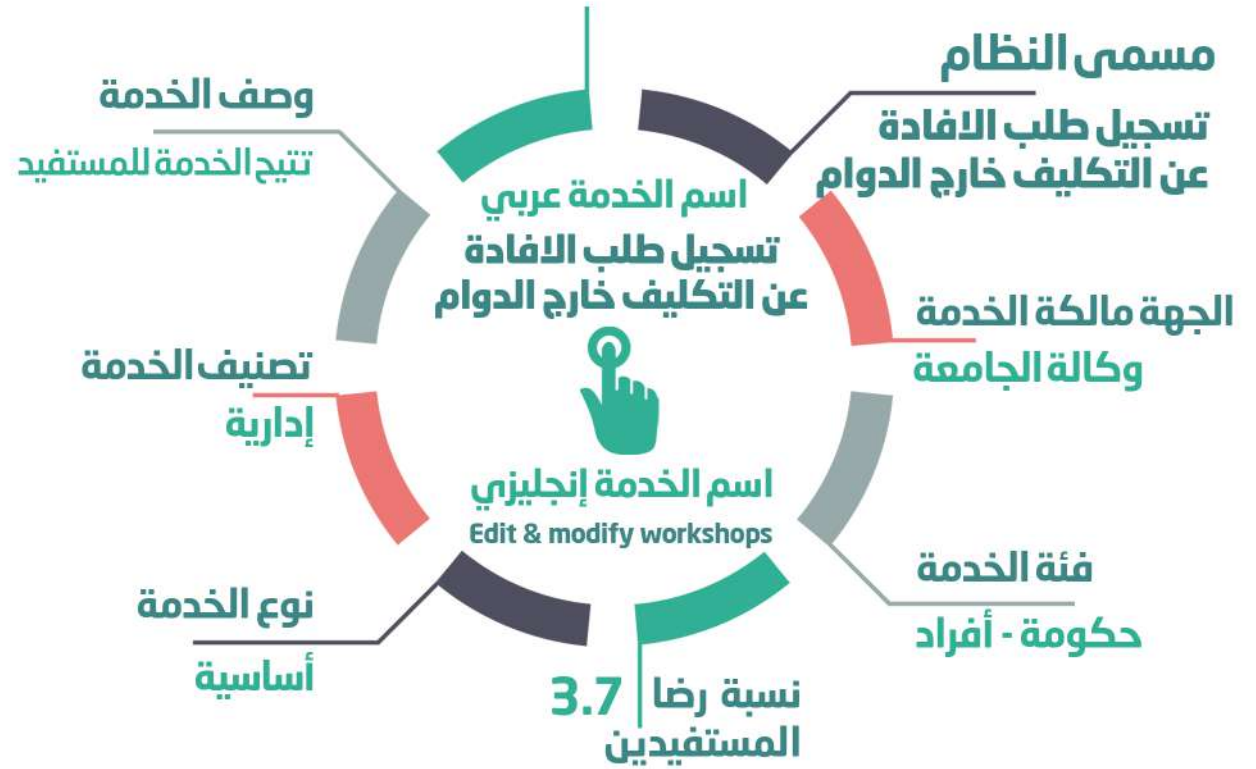

## خطوات تنفيذ الخدمة :

- الدخول الى رابط البوابة :  
. <https://hr-sr.nbu.edu.sa/hpa/#!/login>
- تسجيل الدخول.
- الدخول الى شاشة تسجيل طلب أمر إركاب.

## المستفيدين من الخدمة

- أعضاء هيئة تدريس
- إداريين
- مبتعثين
- متعاونين

## قنوات تقديم الخدمة

- البوابة الالكترونية للجهة

scan for the e-service

hr-sr.nbu.edu.sa