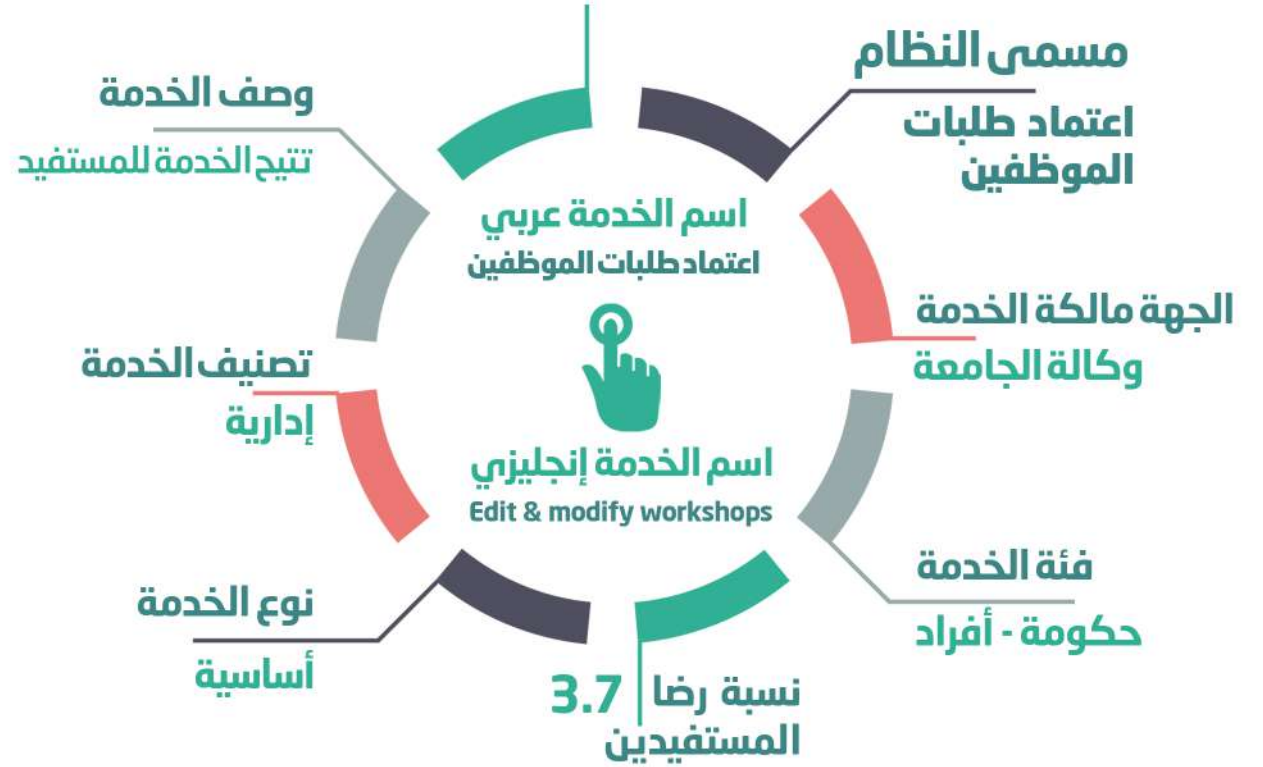

خطوات تنفيذ الخدمة :

- الدخول الى رابط البوابة :
  . <https://hr-sr.nbu.edu.sa/hpa/#!/login>
- تسجيل الدخول.
- الدخول الى شاشة اعتماد طلبات الموظفين.