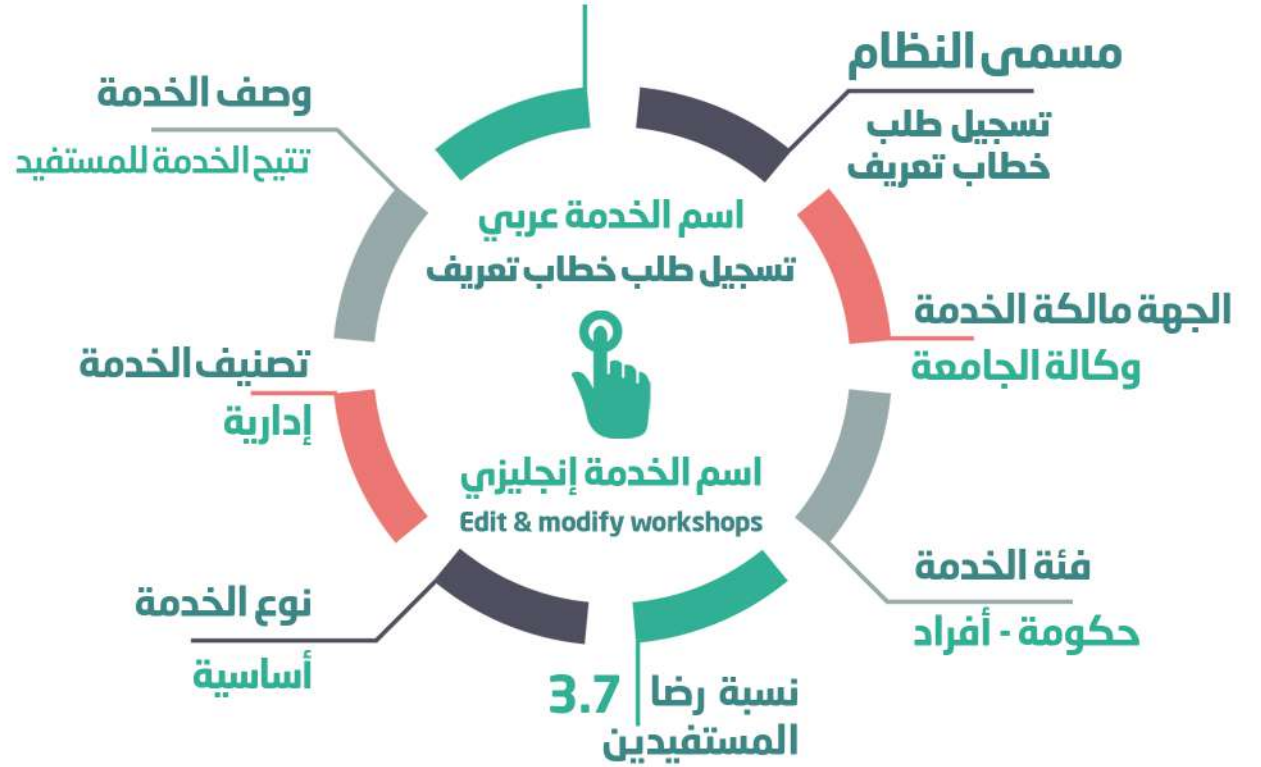

خطوات تنفيذ الخدمة :

- الدخول إلى رابط البوابة :
  . <https://hr-sr.nbu.edu.sa/hpa/#!/login>
- تسجيل الدخول.
- الدخول إلى شاشة تسجيل طلب خطاب تعريف.