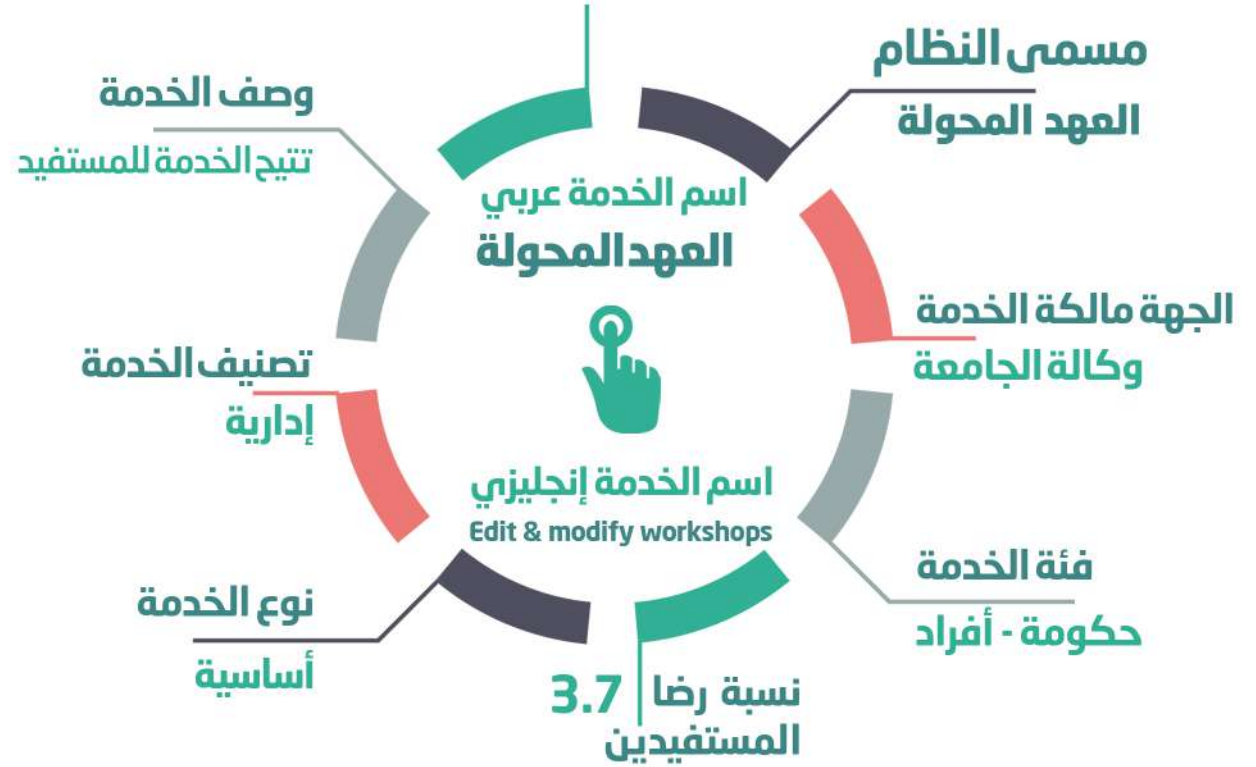

قنوات تقديم الخدمة

- البوابة الالكترونية للجهة

scan for the e-service

hr-sr.nbu.edu.sa

## خطوات تنفيذ الخدمة :

- الدخول الى رابط البوابة :  
. <https://hr-sr.nbu.edu.sa/hpa/#!/login>
- تسجيل الدخول.
- الدخول الى شاشة العهد المحولة.

25

المستفيدين من الخدمة

- أعضاء هيئة تدريس
- إداريين
- مبتعثين
- متعاونين