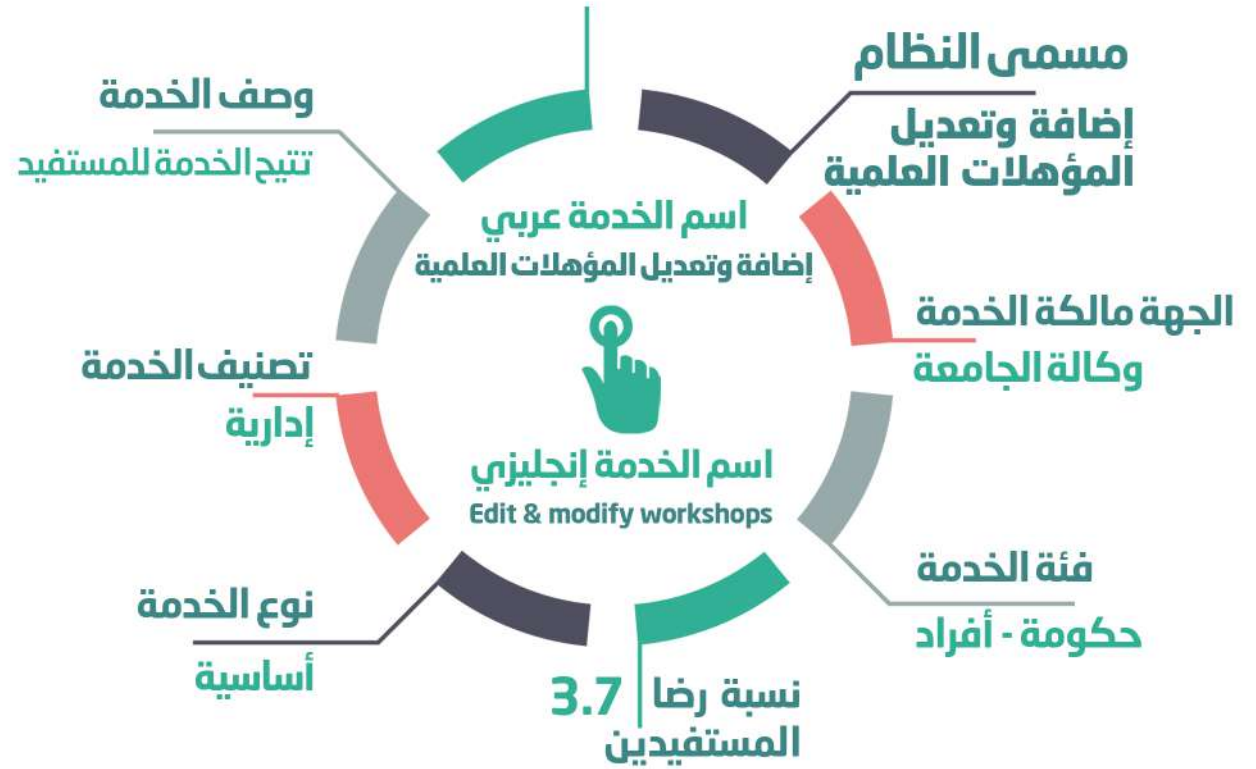

خطوات تنفيذ الخدمة :

- الدخول الى رابط البوابة :
  . <https://hr-sr.nbu.edu.sa/hpa/#!/login>
- تسجيل الدخول.
- الدخول الى شاشة إضافة وتعديل المؤهلات العلمية.