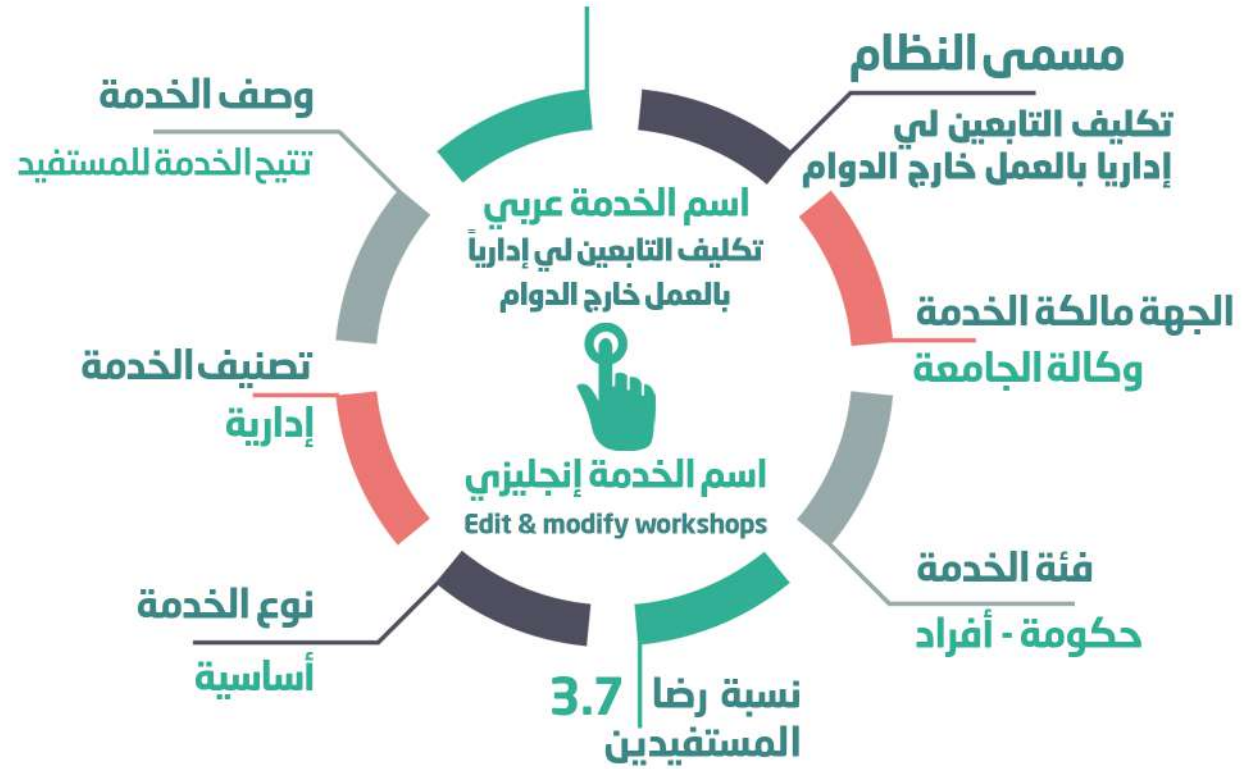

خطوات تنفيذ الخدمة :

- الدخول إلى رابط البوابة :
  . <https://hr-sr.nbu.edu.sa/hpa/#!/login>
- تسجيل الدخول.
- الدخول إلى شاشة تكليف التابعين لي إدارياً بالعمل خارج الدوام.