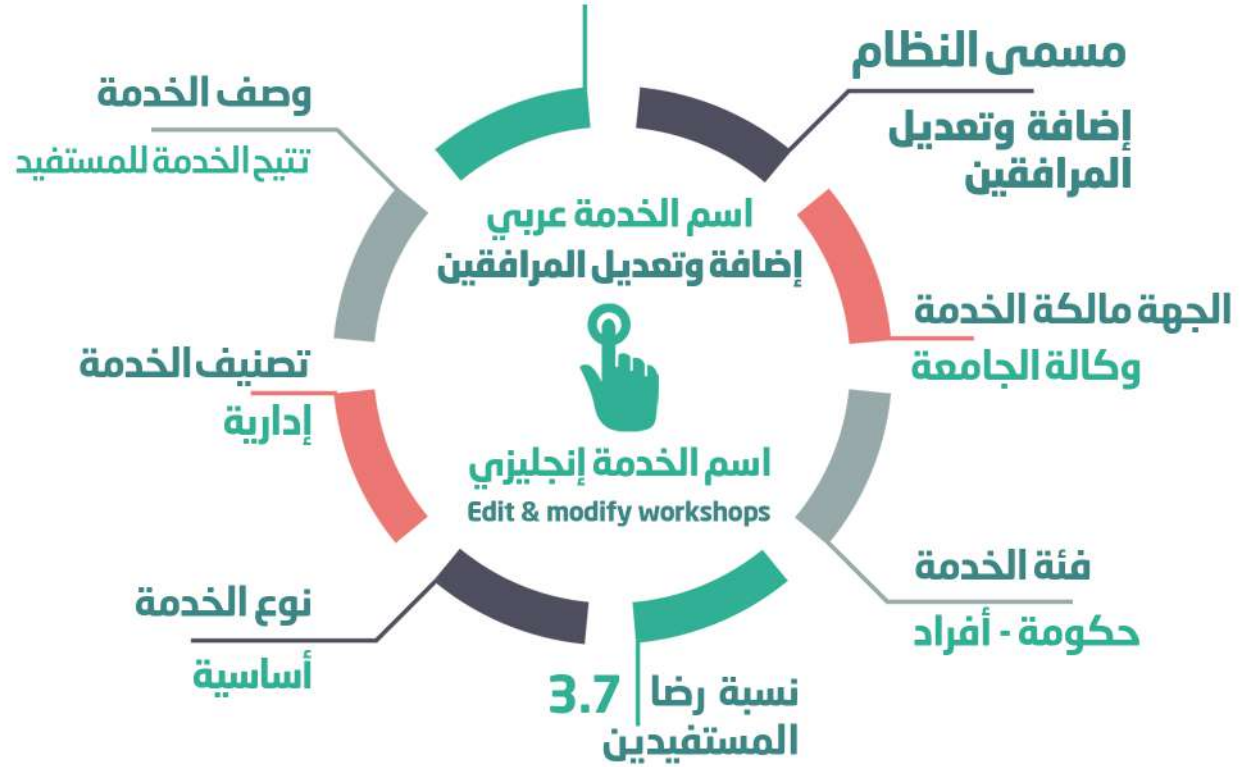

16

المستفيدين من الخدمة

- أعضاء هيئة تدريس
- إداريين
- مبتعثين
- متعاونين

قنوات تقديم الخدمة

- البوابة الالكترونية للجهة

scan for the e-service

hr-sr.nbu.edu.sa

## خطوات تنفيذ الخدمة :

- الدخول الى رابط البوابة :  
. <https://hr-sr.nbu.edu.sa/hpa/#!/login>
- تسجيل الدخول.
- الدخول الى شاشة اضافة وتعديل المرافقين.

17

المستفيدين من الخدمة

- أعضاء هيئة تدريس
- إداريين
- مبتعثين
- متعاونين