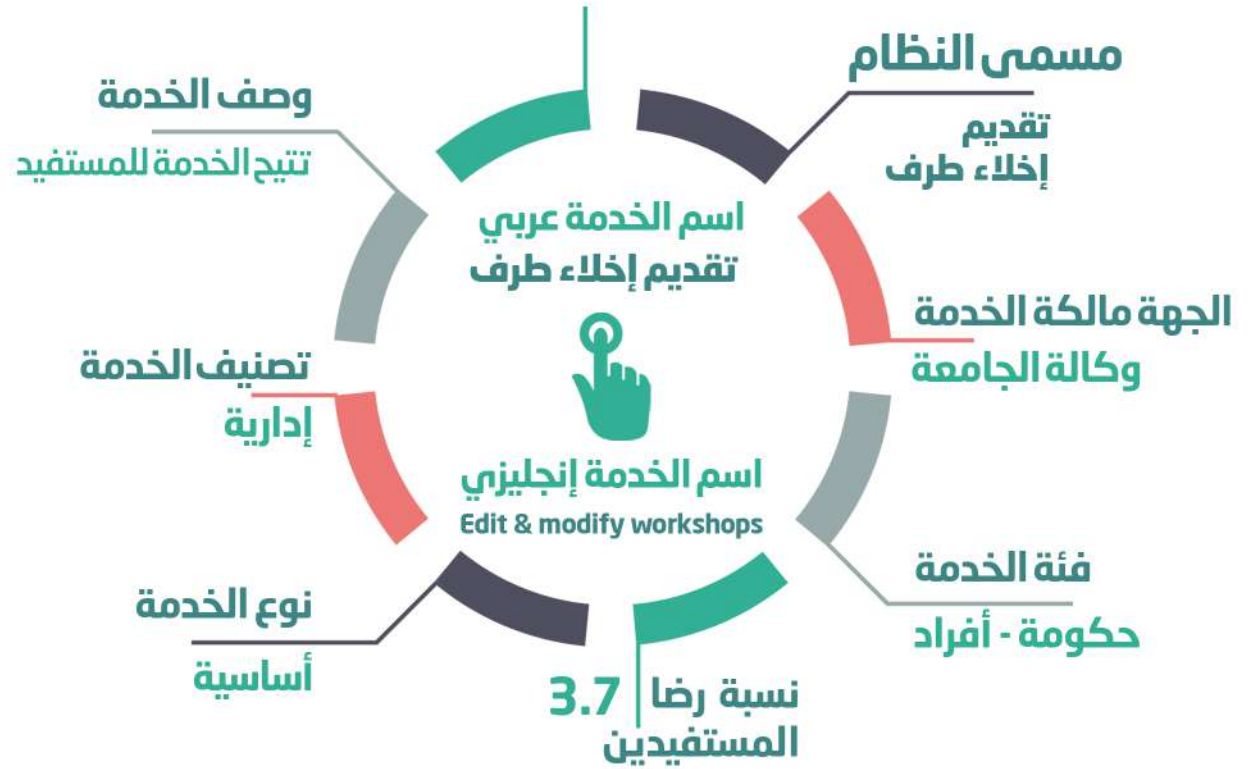

خطوات تنفيذ الخدمة :

- الدخول إلى رابط البوابة :
  . <https://hr-sr.nbu.edu.sa/hpa/#!/login>
- تسجيل الدخول.
- الدخول إلى شاشة تقديم إخلاء طرف.