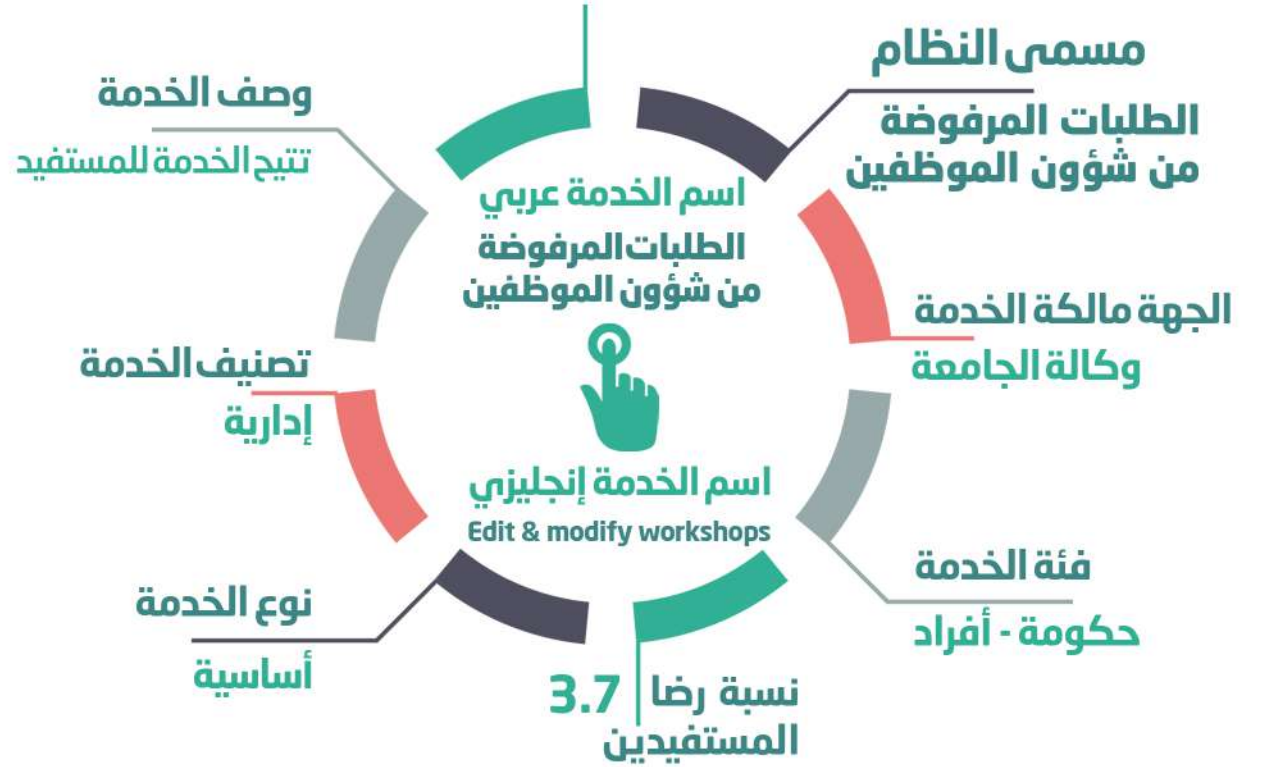

## خطوات تنفيذ الخدمة :

- الدخول الى رابط البوابة :  
. <https://hr-sr.nbu.edu.sa/hpa/#!/login>
- تسجيل الدخول.
- الدخول الى شاشة إضافة وتعديل المؤهلات العلمية.

21

المستفيدين من الخدمة

- أعضاء هيئة تدريس
- إداريين
- مبتعثين
- متعاونين

قنوات تقديم الخدمة

- البوابة الالكترونية للجهة

scan for the e-service

hr-sr.nbu.edu.sa

## خطوات تنفيذ الخدمة :

- الدخول الى رابط البوابة :

. <https://hr-sr.nbu.edu.sa/hpa/#!/login>

- تسجيل الدخول.

- الدخول الى شاشة الطلبات المرفوضة من شؤون الموظفين.

22

المستفيدين من الخدمة

- أعضاء هيئة تدريس
- إداريين
- مبتعثين
- متعاونين