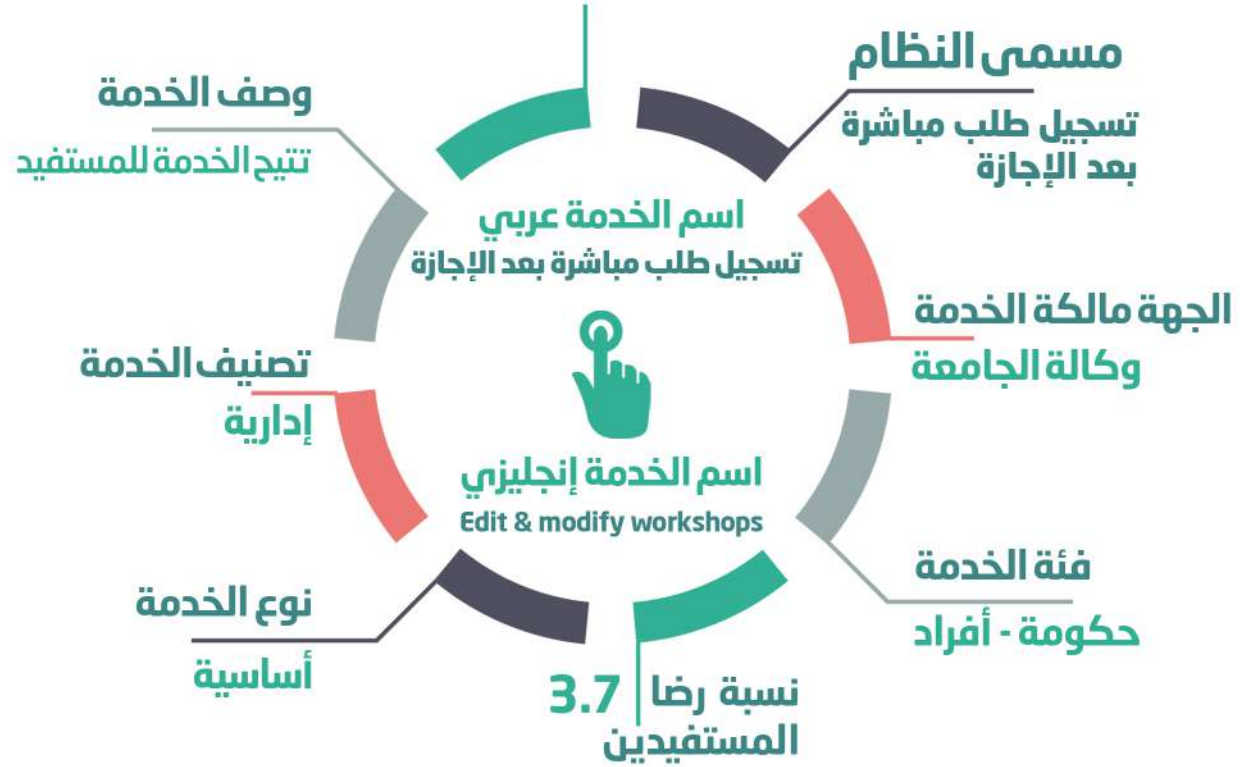

خطوات تنفيذ الخدمة :

- الدخول إلى رابط البوابة :
  . <https://hr-sr.nbu.edu.sa/hpa/#!/login>
- تسجيل الدخول.
- الدخول إلى شاشة تسجيل طلب مباشرة بعد الإجازة.