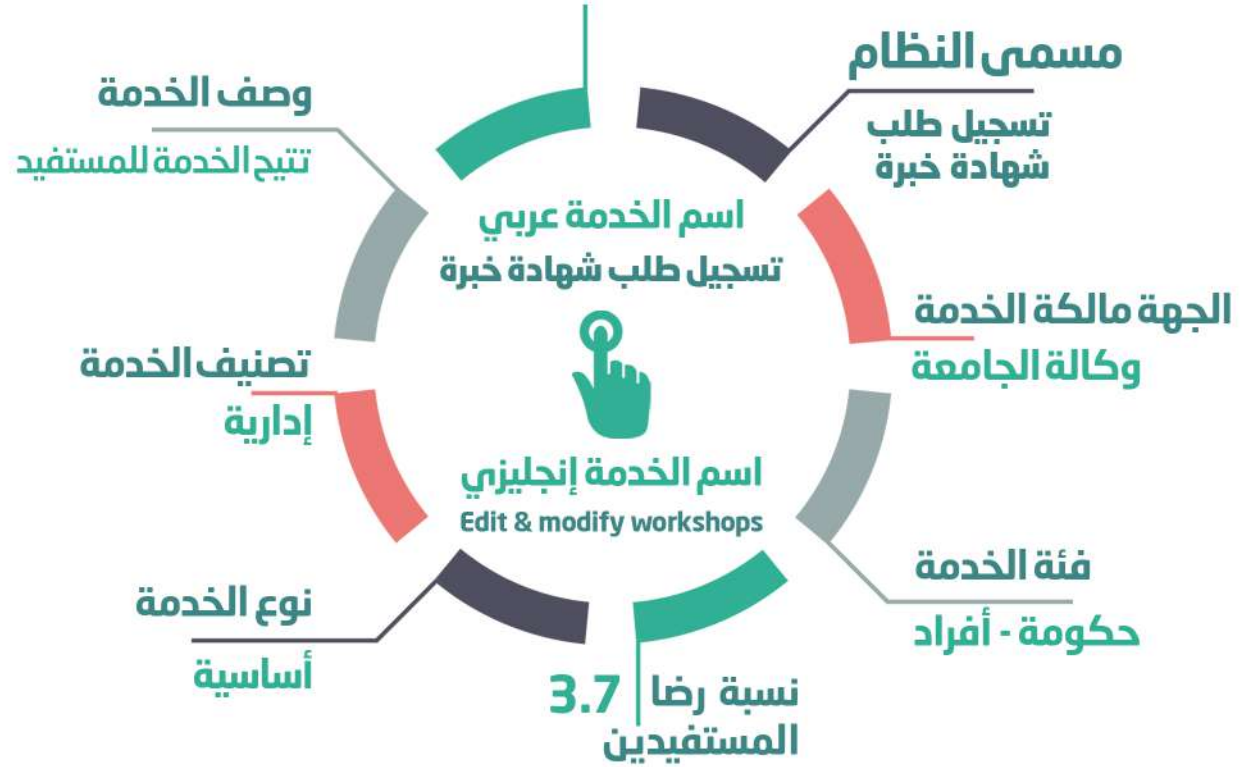

خطوات تنفيذ الخدمة :

- الدخول إلى رابط البوابة :
  . <https://hr-sr.nbu.edu.sa/hpa/#!/login>
- تسجيل الدخول.
- الدخول إلى شاشة تسجيل طلب شهادة خبرة.