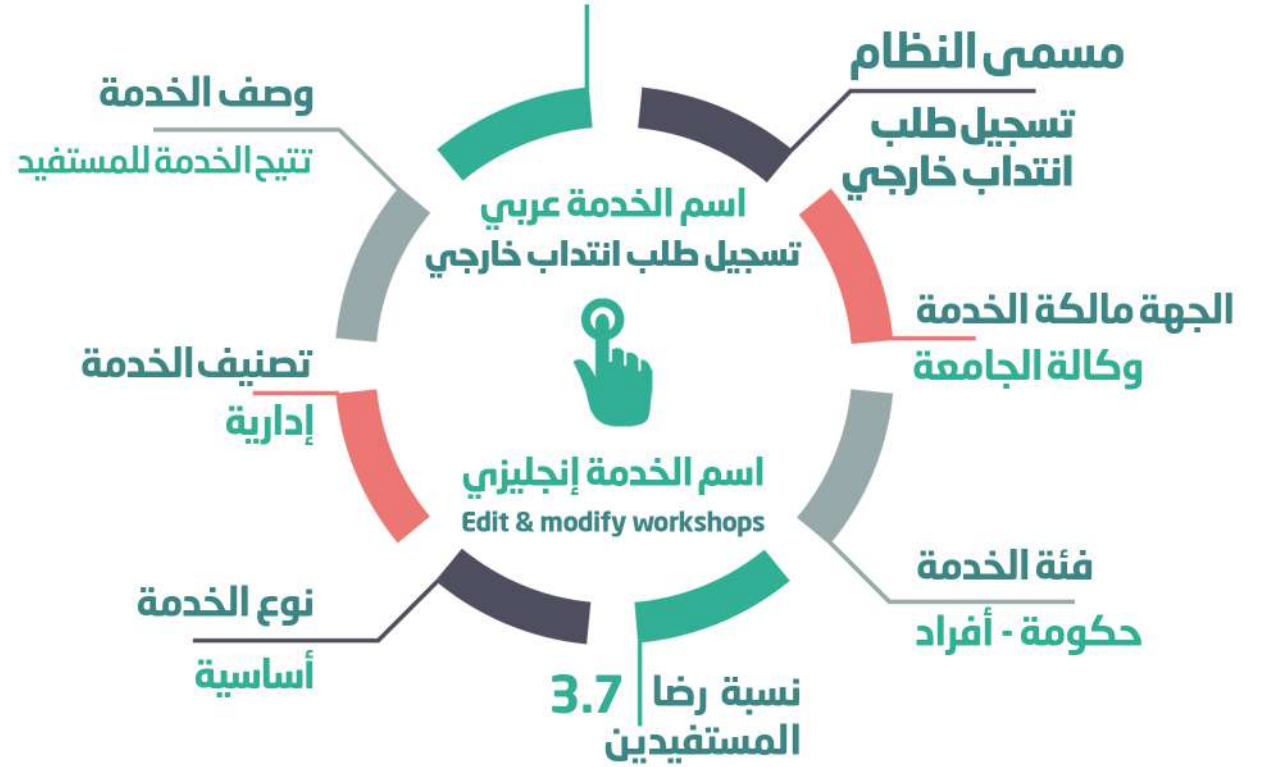

خطوات تنفيذ الخدمة :

- الدخول الى رابط البوابة :
  . <https://hr-sr.nbu.edu.sa/hpa/#!/login>
- تسجيل الدخول.
- الدخول الى شاشة تسجيل طلب انتداب خارجي.