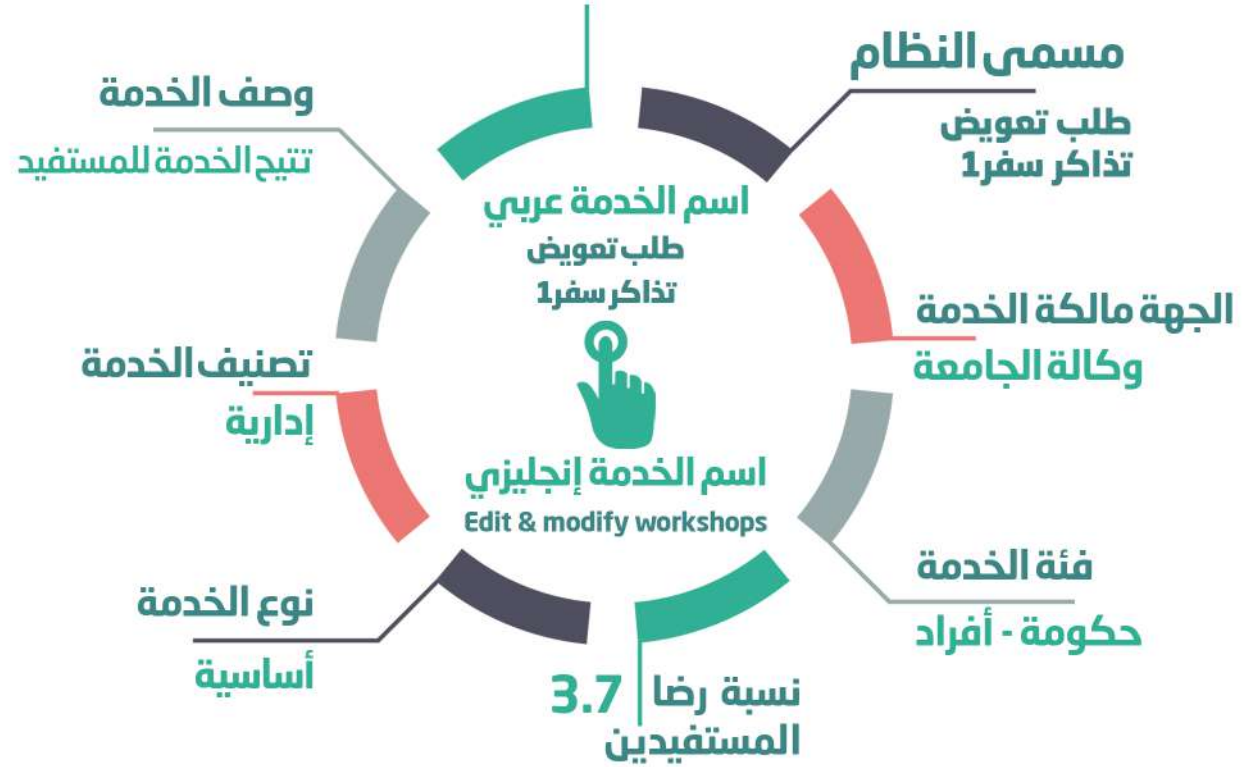

خطوات تنفيذ الخدمة :

- الدخول إلى رابط البوابة :
  . <https://hr-sr.nbu.edu.sa/hpa/#!/login>
- تسجيل الدخول.
- الدخول إلى شاشة طلب تعويض تذاكر سفر1.