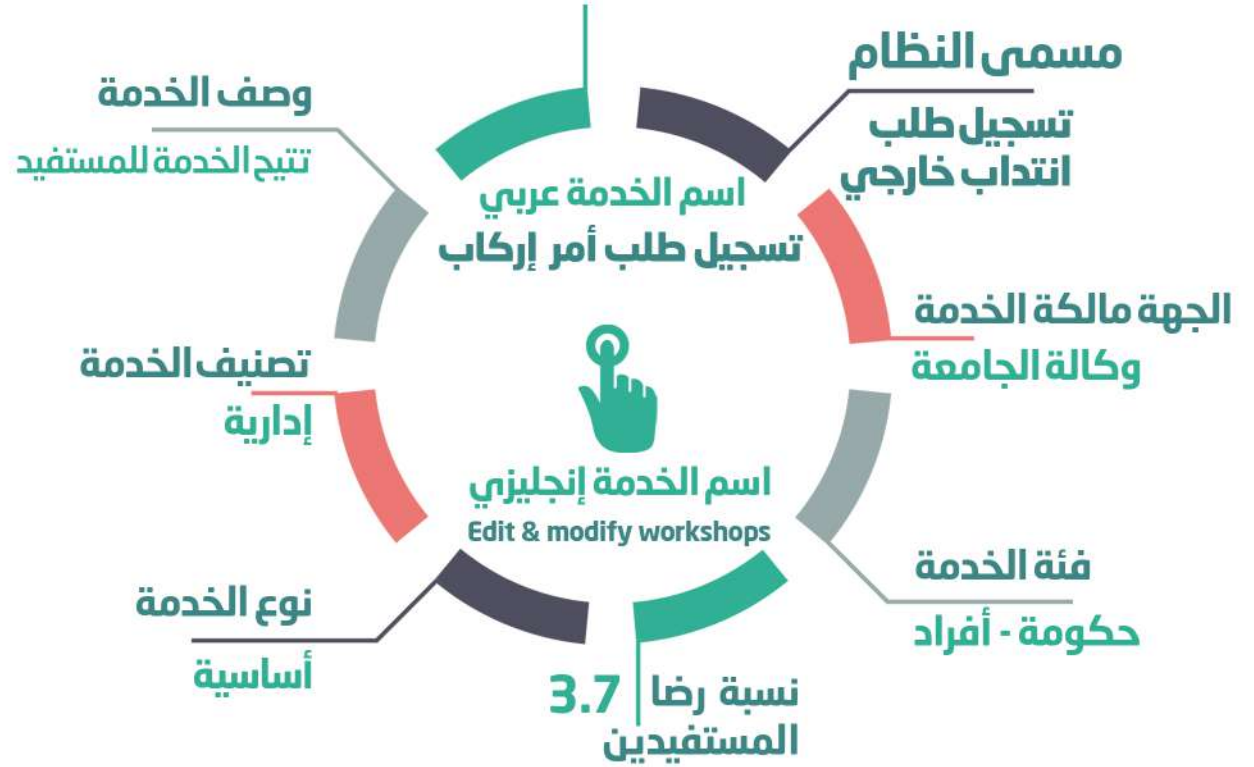

قنوات تقديم الخدمة

- البوابة الالكترونية للجهة

scan for the e-service

hr-sr.nbu.edu.sa

## خطوات تنفيذ الخدمة :

- الدخول الى رابط البوابة :  
. <https://hr-sr.nbu.edu.sa/hpa/#!/login>
- تسجيل الدخول.
- الدخول الى شاشة تسجيل طلب أمر إركاب.