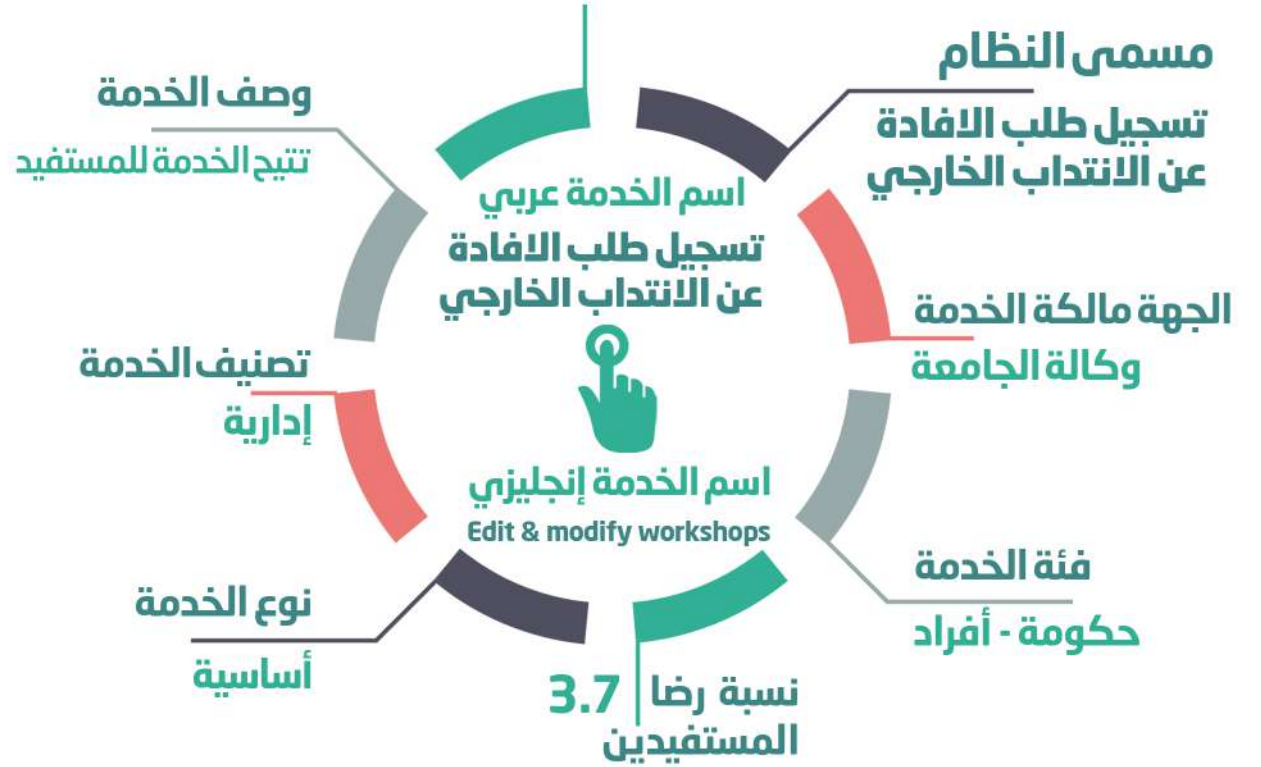

خطوات تنفيذ الخدمة :

- الدخول الى رابط البوابة :
  . <https://hr-sr.nbu.edu.sa/hpa/#!/login>
- تسجيل الدخول.
- الدخول الى شاشة تسجيل طلب الافادة عن الانتداب الخارجي.