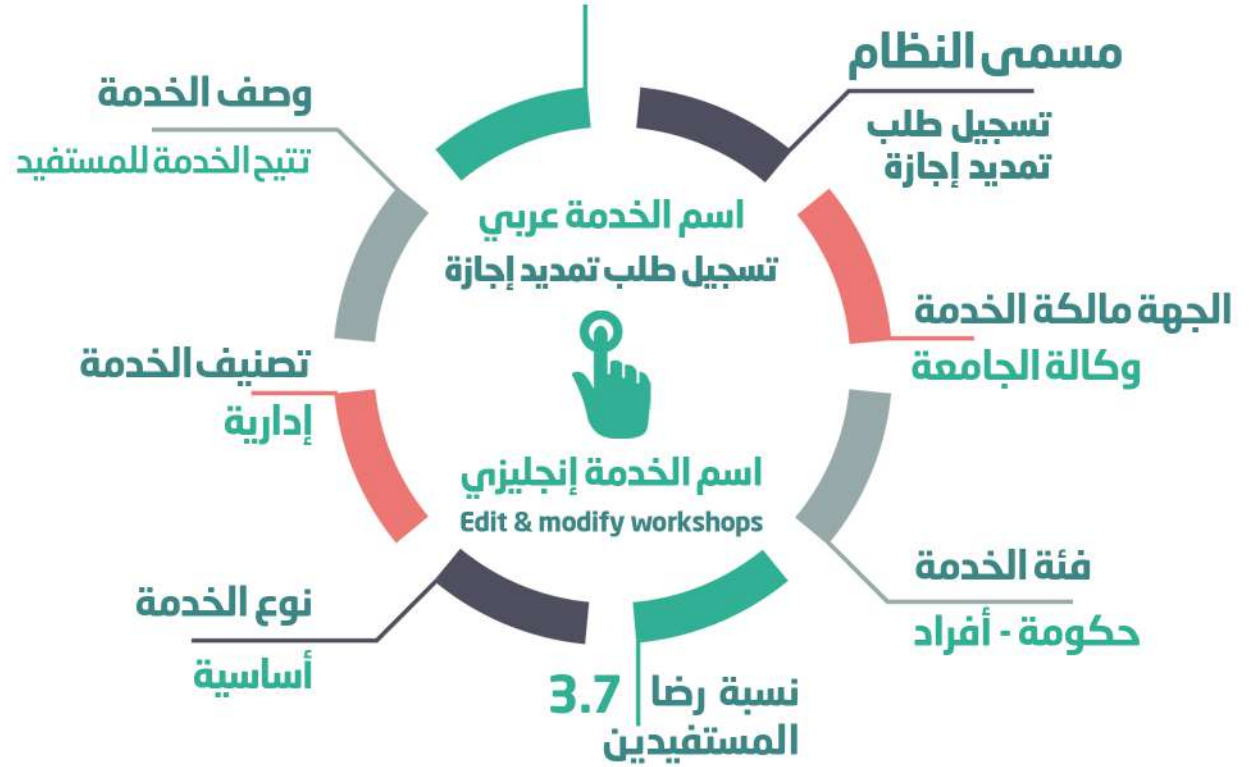

خطوات تنفيذ الخدمة :

- الدخول إلى رابط البوابة :
  . <https://hr-sr.nbu.edu.sa/hpa/#!/login>
- تسجيل الدخول.
- الدخول إلى شاشة تسجيل طلب تمديد إجازة.