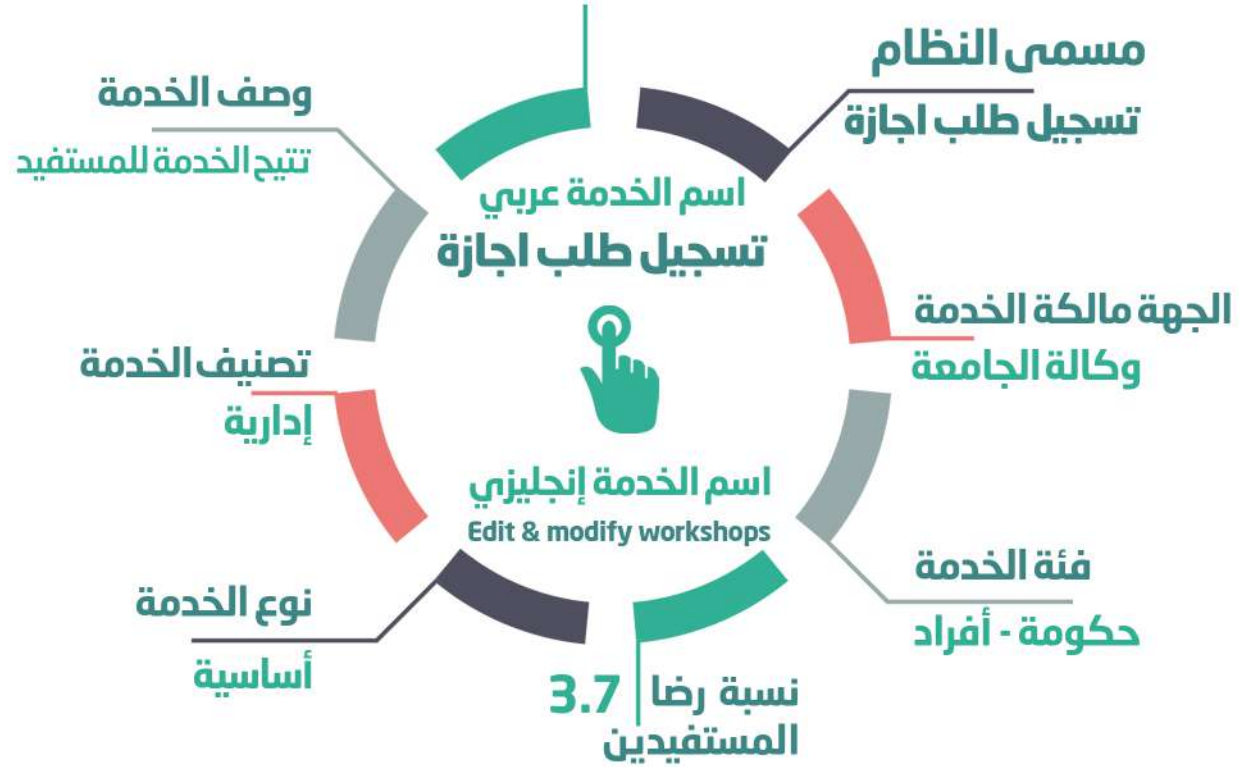

قنوات تقديم الخدمة

- البوابة الالكترونية للجهة

scan for the e-service

hr-sr.nbu.edu.sa