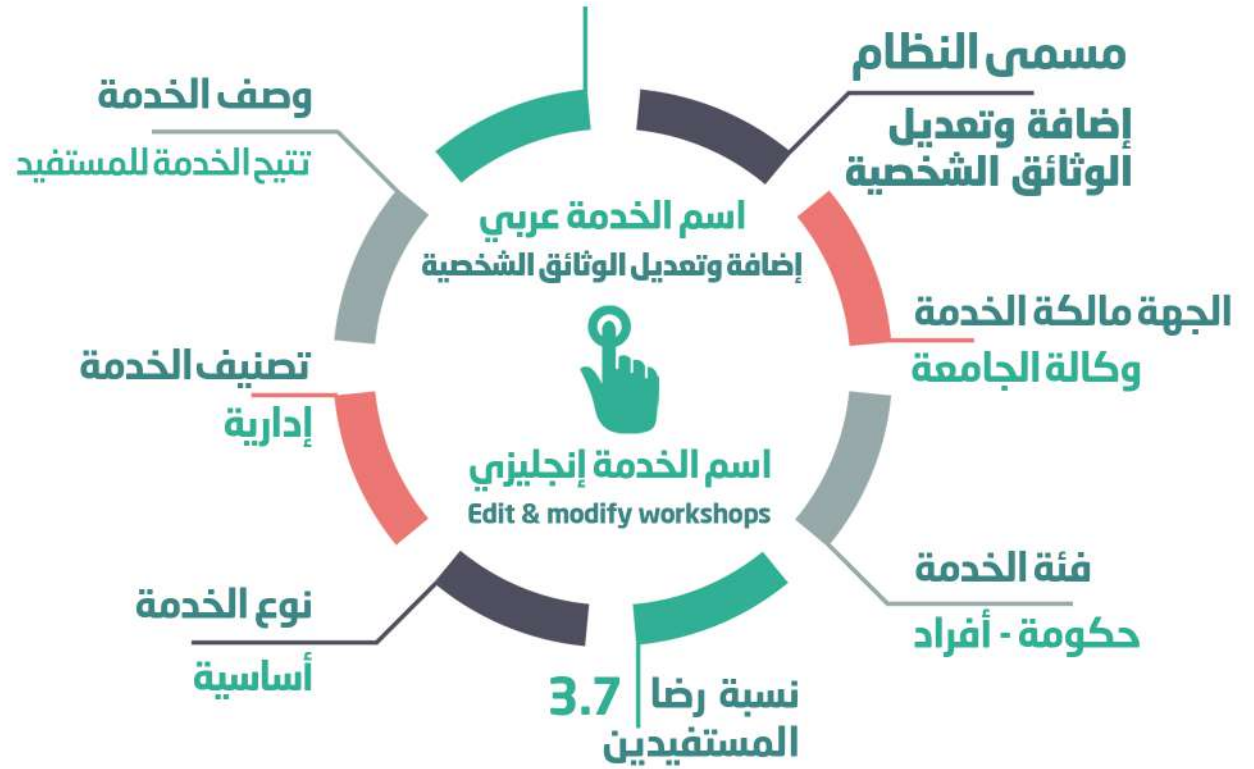

خطوات تنفيذ الخدمة :

- الدخول الى رابط البوابة :
  . <https://hr-sr.nbu.edu.sa/hpa/#!/login>
- تسجيل الدخول.
- الدخول الى شاشة إضافة وتعديل الوثائق الشخصية.