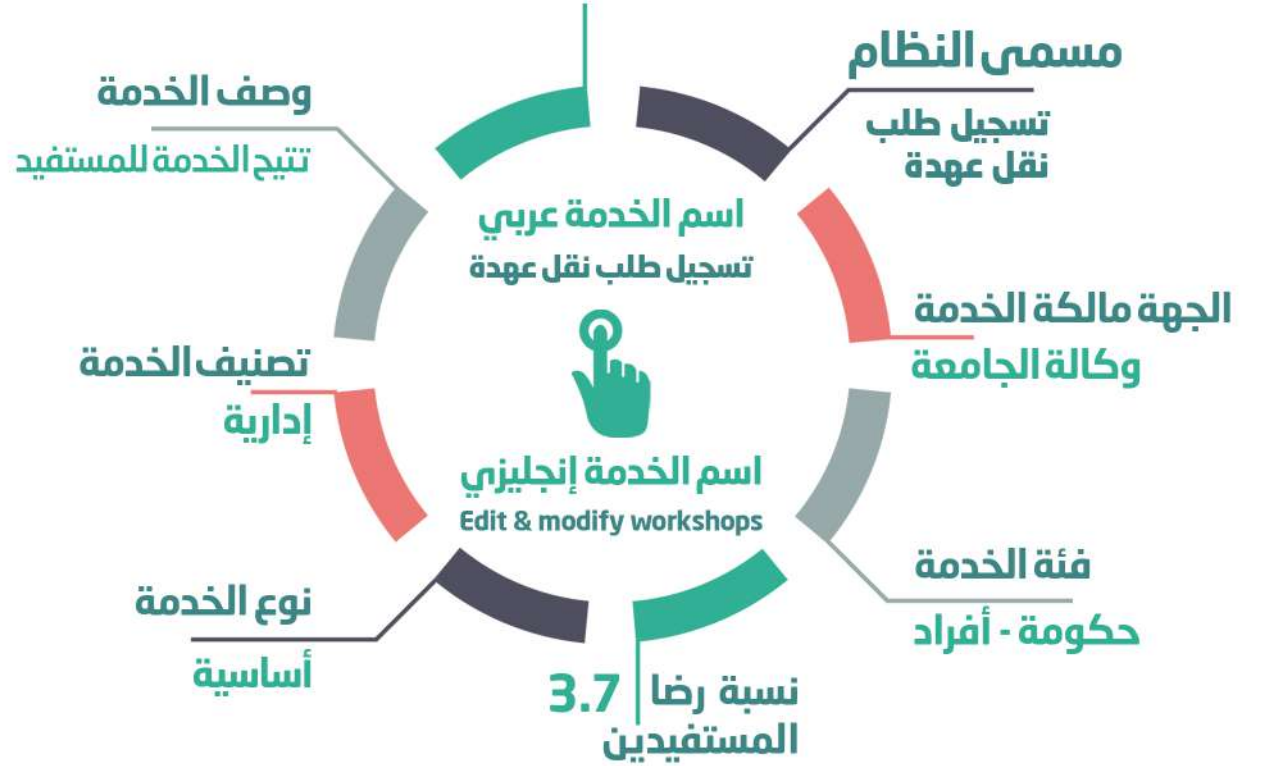

خطوات تنفيذ الخدمة :

- الدخول إلى رابط البوابة :
  . <https://hr-sr.nbu.edu.sa/hpa/#!/login>
- تسجيل الدخول.
- الدخول إلى شاشة تسجيل طلب نقل عهدة.