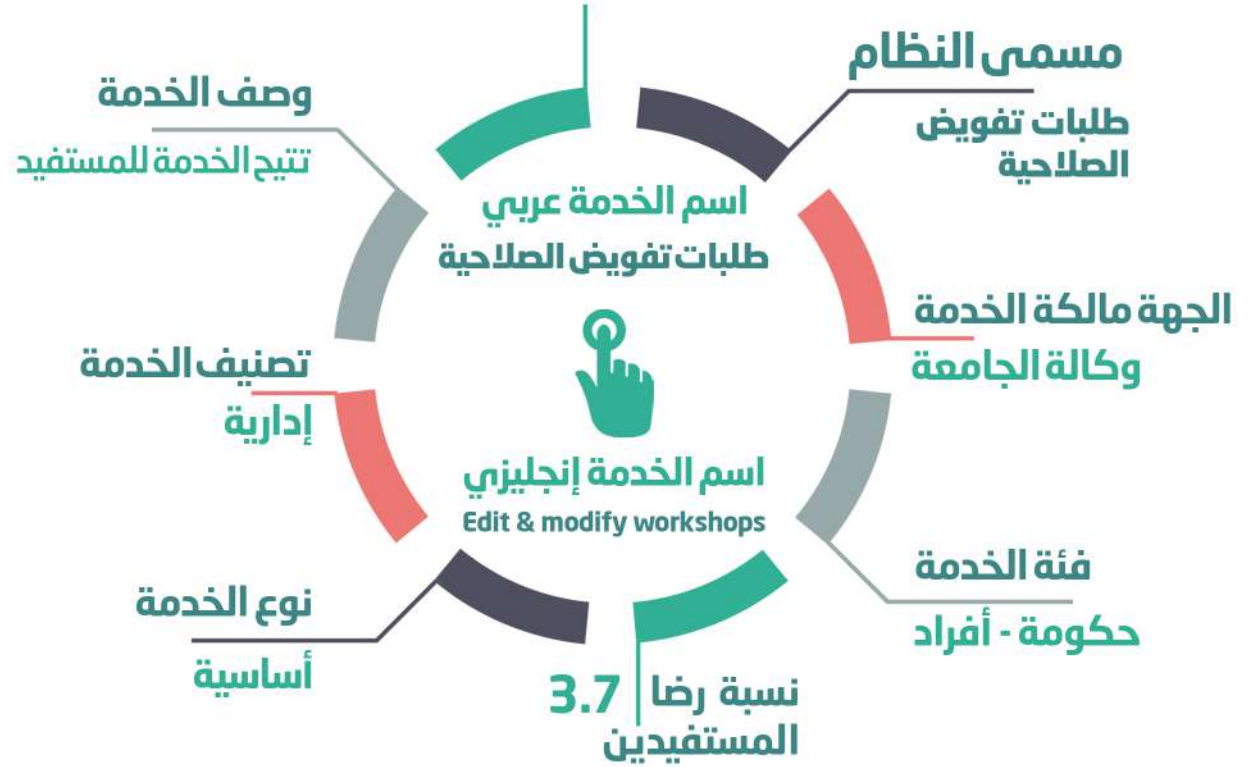

خطوات تنفيذ الخدمة :

- الدخول إلى رابط البوابة :
  . <https://hr-sr.nbu.edu.sa/hpa/#!/login>
- تسجيل الدخول.
- الدخول إلى شاشة طلبات تفويض الصلاحية.