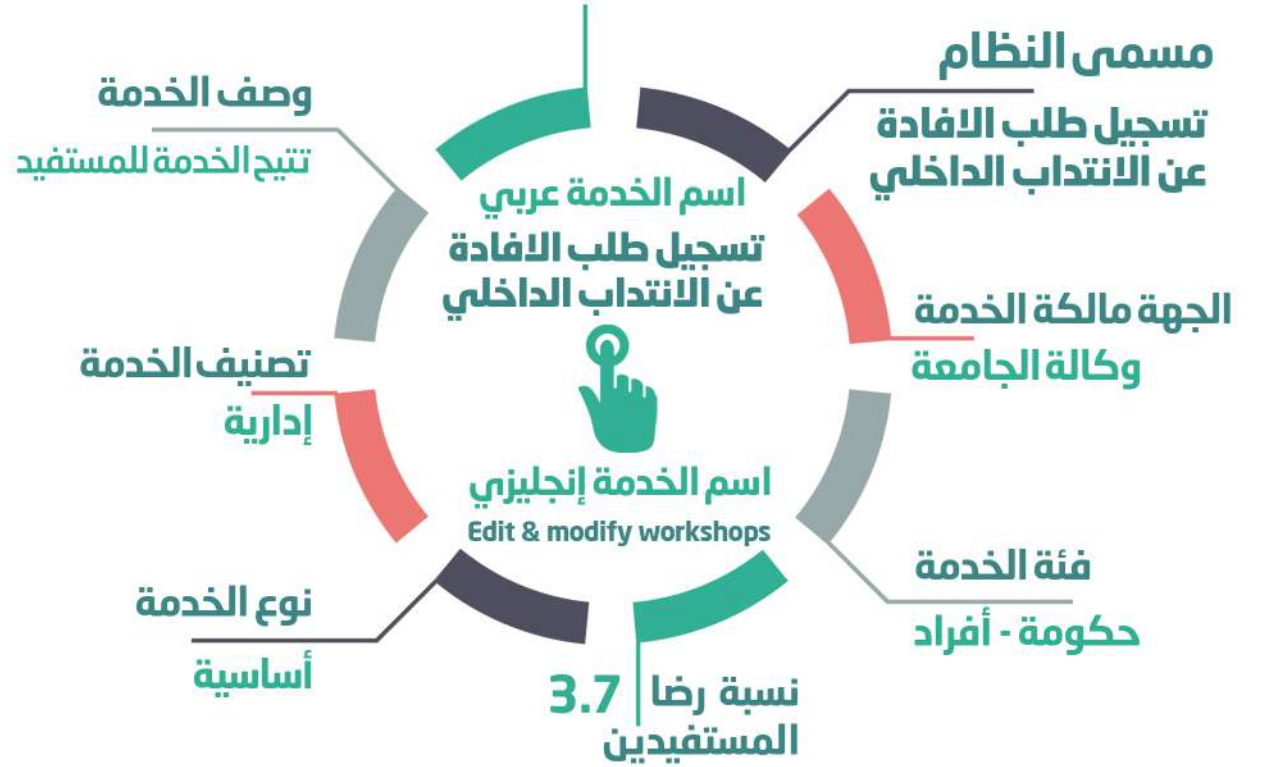

## خطوات تنفيذ الخدمة :

- الدخول الى رابط البوابة :  
. <https://hr-sr.nbu.edu.sa/hpa/#!/login>
- تسجيل الدخول.
- الدخول الى شاشة العهد المحولة.

25

المستفيدين من الخدمة

- أعضاء هيئة تدريس
- إداريين
- مبتعثين
- متعاونين

قنوات تقديم الخدمة

- البوابة الالكترونية للجهة

scan for the e-service

hr-sr.nbu.edu.sa