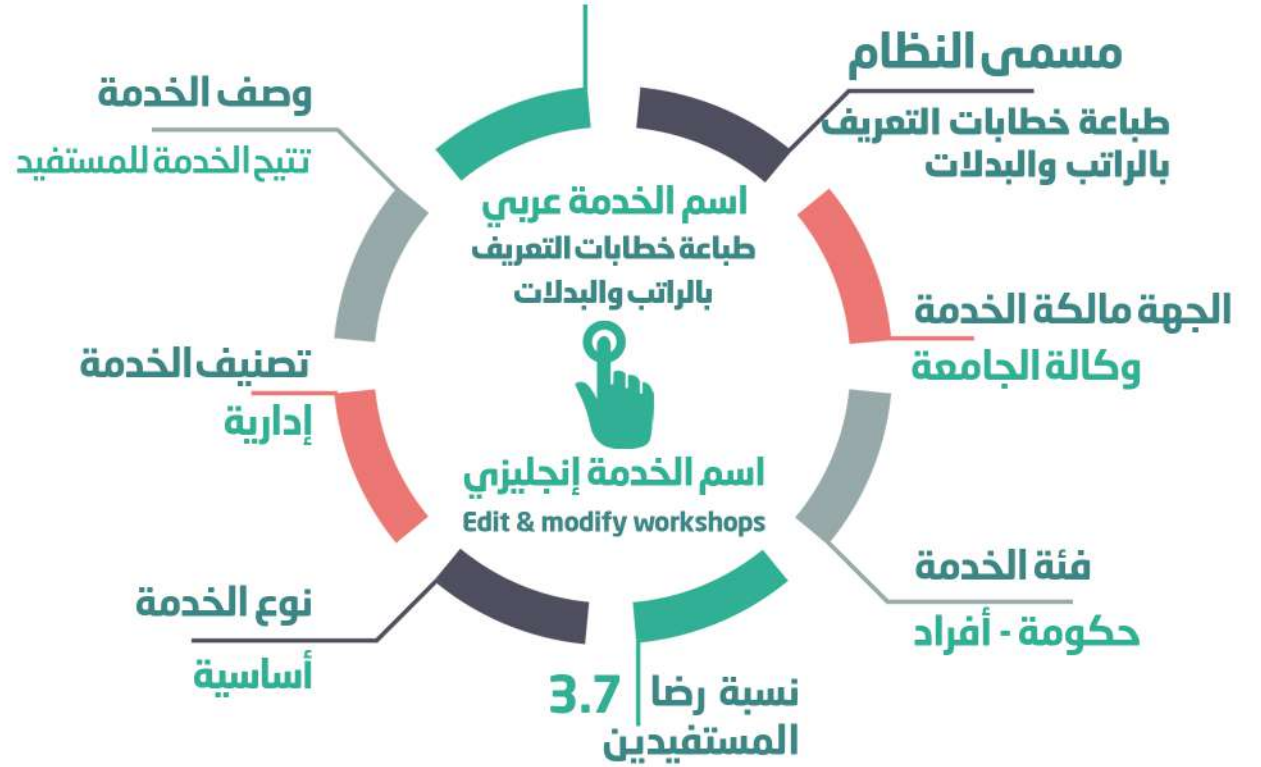

خطوات تنفيذ الخدمة :

- الدخول إلى رابط البوابة :

. <https://hr-sr.nbu.edu.sa/hpa/#!/login>

- تسجيل الدخول.

- الدخول إلى شاشة طباعة خطابات التعريف بالراتب والبدلات.