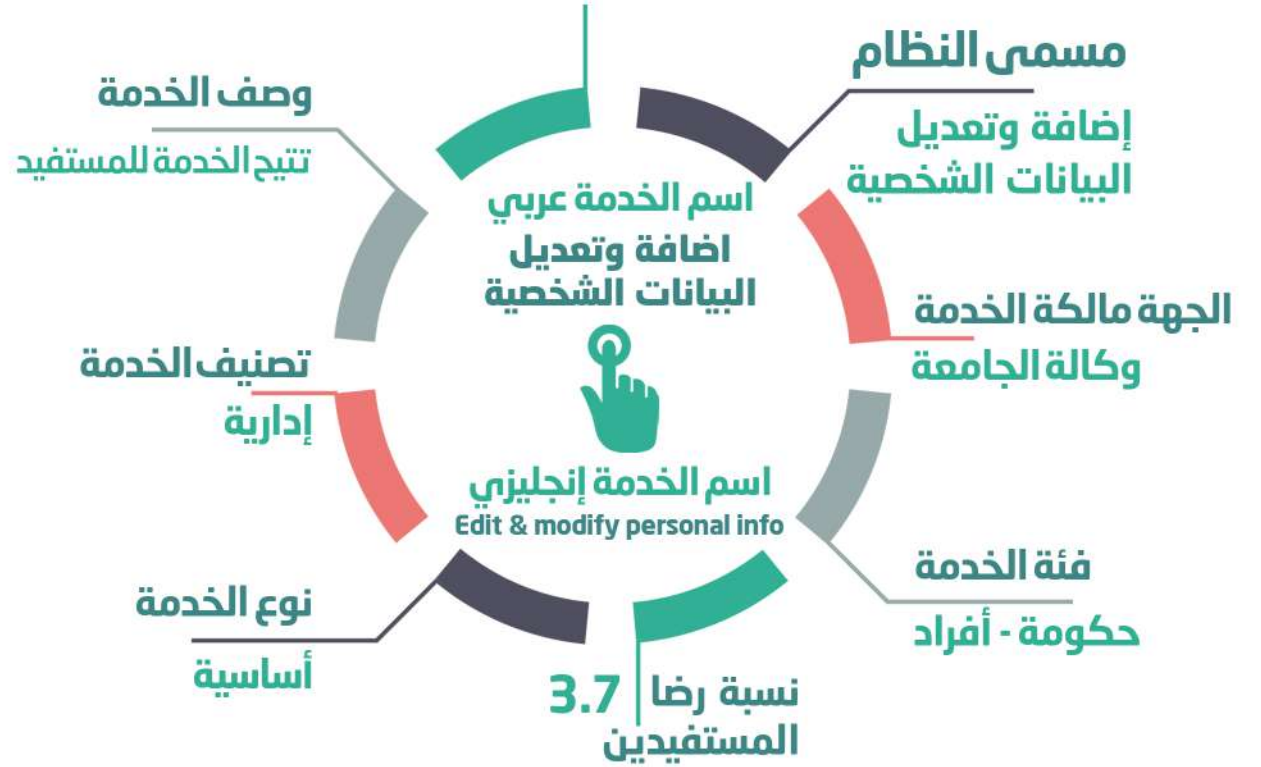

## خطوات تنفيذ الخدمة :

- الدخول الى رابط البوابة :  
. <https://hr-sr.nbu.edu.sa/hpa/#!/login>
- تسجيل الدخول.
- الدخول الى شاشة اضافة وتعديل المرافقين.

17

المستفيدين من الخدمة

- أعضاء هيئة تدريس
- إداريين
- مبتعثين
- متعاونين

قنوات تقديم الخدمة

- مقر الجهة
- البوابة الالكترونية للجهة

scan for the e-service

hr-sr.nbu.edu.sa

## خطوات تنفيذ الخدمة :

- الدخول الى رابط البوابة :  
. <https://hr-sr.nbu.edu.sa/hpa/#!/login>
- تسجيل الدخول .
- الدخول الى شاشة اضافة وتعديل البيانات الشخصية .

18

المستفيدين من الخدمة

- أعضاء هيئة تدريس
- إداريين
- مبتعثين
- متعاونين