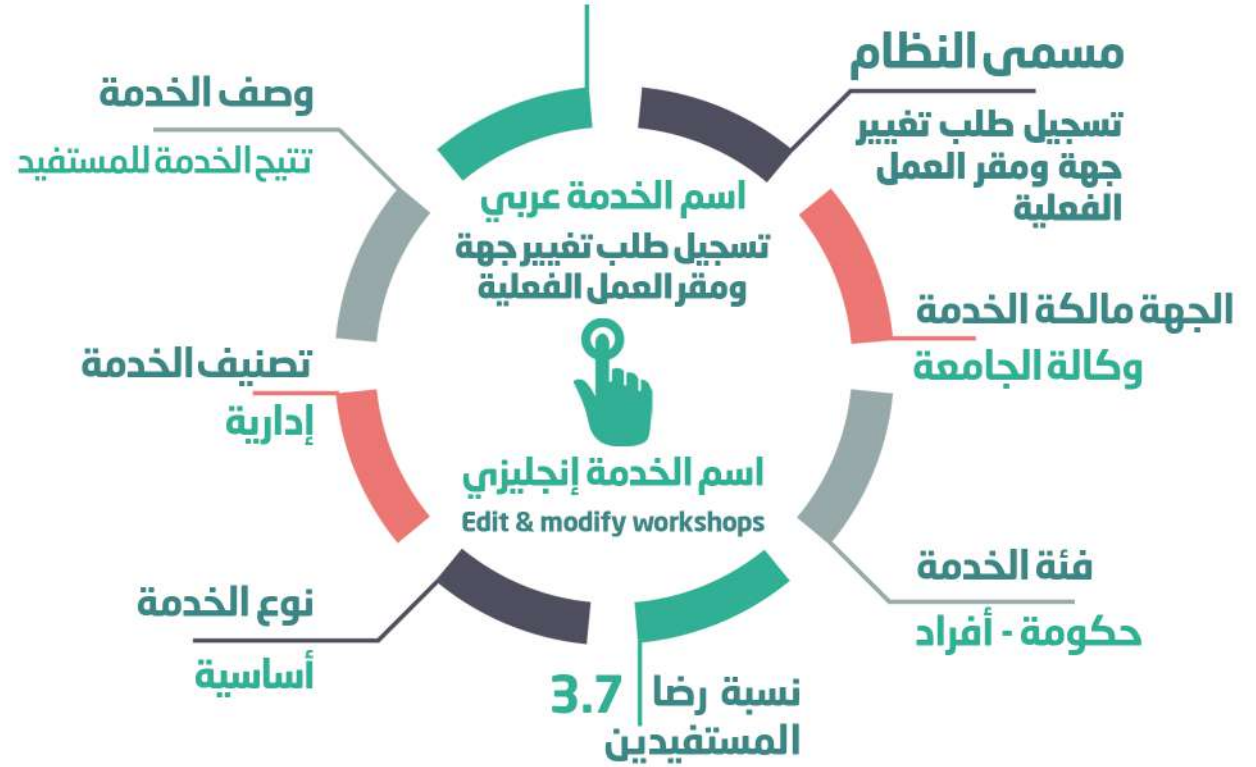

خطوات تنفيذ الخدمة :

- الدخول إلى رابط البوابة :

. <https://hr-sr.nbu.edu.sa/hpa/#!/login>

- تسجيل الدخول.

- الدخول إلى شاشة تسجيل طلب تغيير جهة ومقر العمل الفعلية.