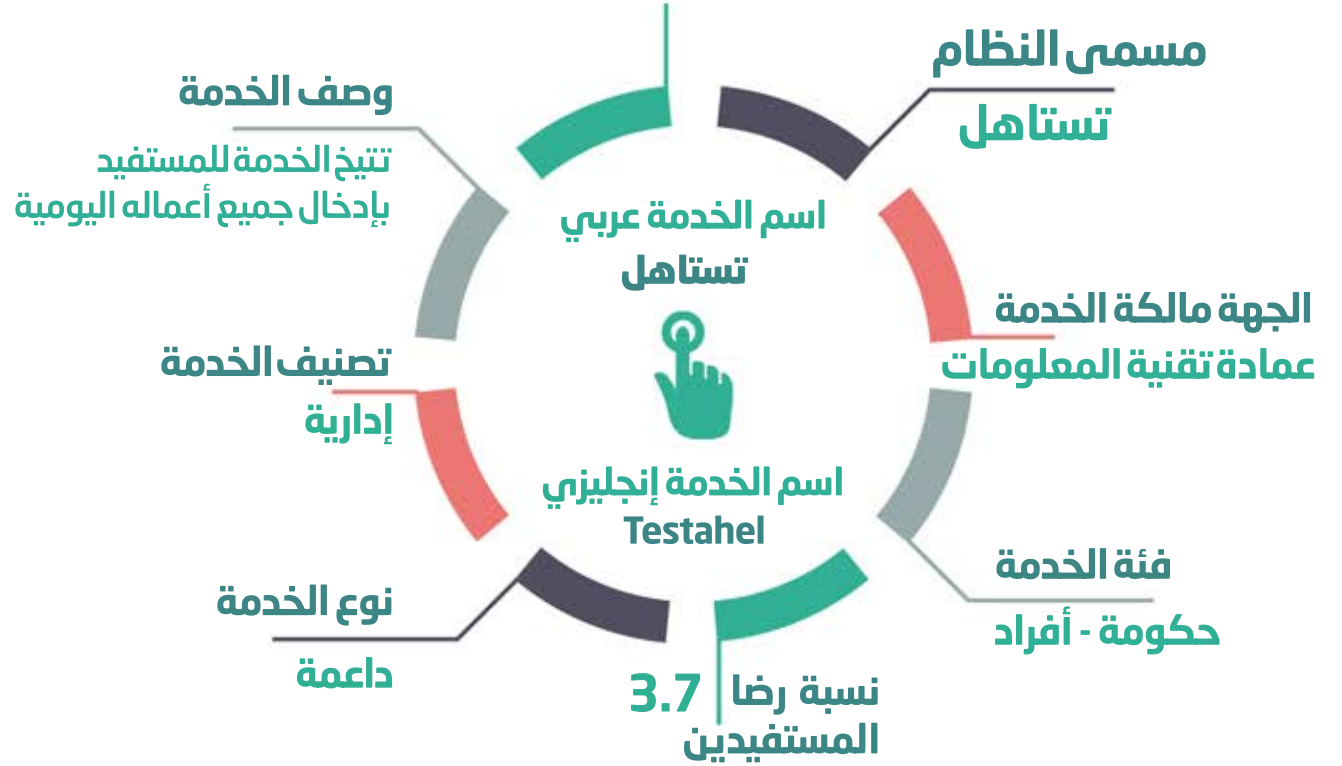

10

المستفيدين من الخدمة

أعضاء هيئة تدريس
إداريين
طلاب - مبتعثين
متعاونين

قنوات تقديم الخدمة

- مقر الجهة.
- البوابة الالكترونية للجهة.

scan for the e-service

progress.nbu.edu.sa

خطوات تنفيذ الخدمة :

1. تسجيل الدخول بالموقع.
2. اختيار القسم المطلوب للخدمة المقدمة.
3. اختيار العروض المناسبة لك كمستخدم.